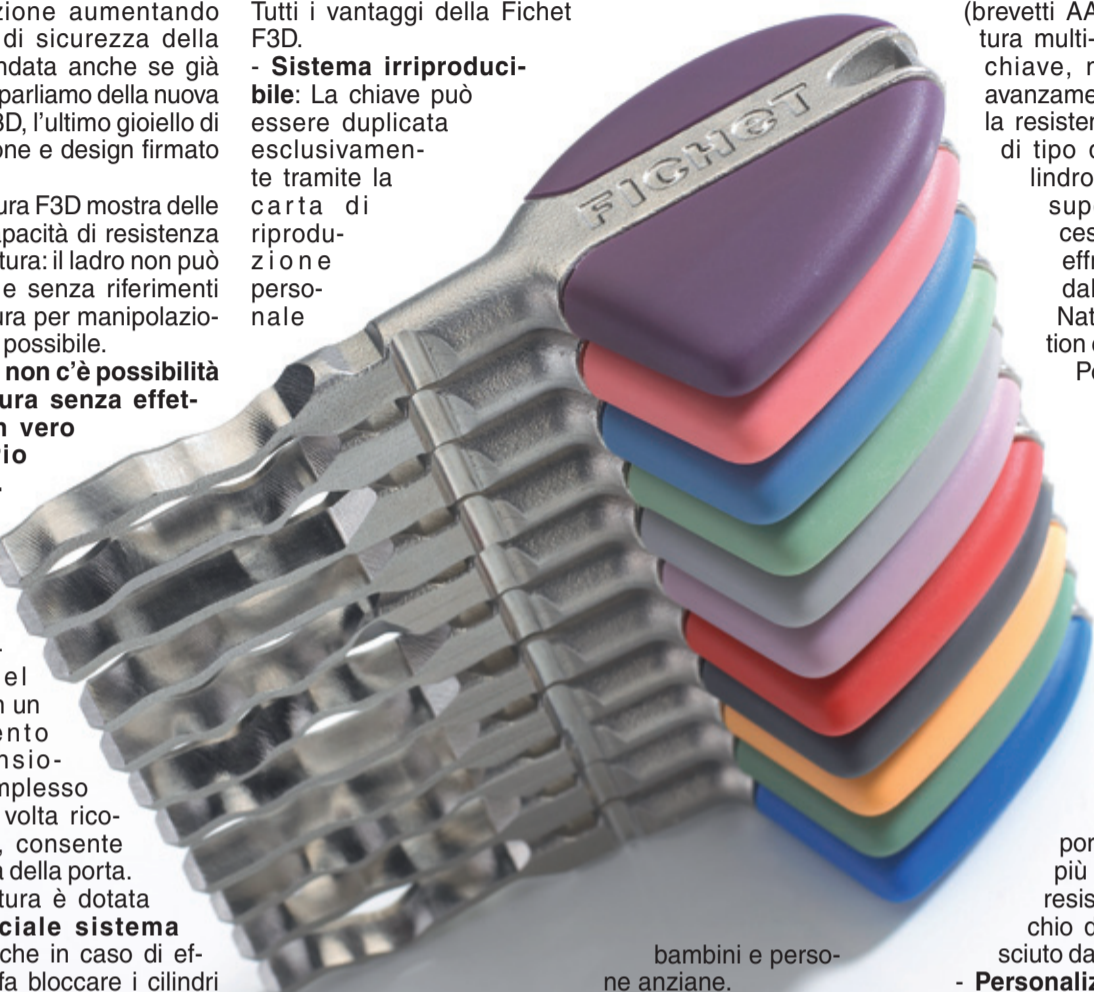

La parte attiva della chiave anima i componenti del cilindro in un movimento tridimensionale complesso che una volta riconosciuto, consente l'apertura della porta. La serratura è dotata del speciale sistema

Paratac che in caso di effrazione fa bloccare i cilindri ed impedisce lo scasso. A questo piccolo capolavoro la normativa A2P riconosce 3 stelle ovvero il massimo as-

soluto in termini di serratura ad alta sicurezza.

Tutti i vantaggi della Fichet F3D.

- Sistema irriproducibile: La chiave può essere duplicata esclusivamente tramite la carta di riproduzione personale

- Ergonomia imbattibile: Semplicità d'uso, facilità di

presa anche da bambini e persone anziane.

- Resistenza e affidabilità comprovate: Il cilindro Fichet F3D è "a effetto pompa". Senza molla di richiamo,

- Assicurazioni: Il cilindro F3D è stato dichiarato idoneo come componente di serrature e porte blindate con le più elevate classi di resistenza A2P, marchio di qualità riconosciuto dalle assicurazioni.

- Personalizzazione unica: 11 tinte "tendenza" tra cui scegliere per una chiave che si intona perfettamente ad ogni gusto.

- Personalizzazione unica: 11 tinte "tendenza" tra cui scegliere per una chiave che si intona perfettamente ad ogni gusto.

- Personalizzazione unica: 11 tinte "tendenza" tra cui scegliere per una chiave che si intona perfettamente ad ogni gusto.